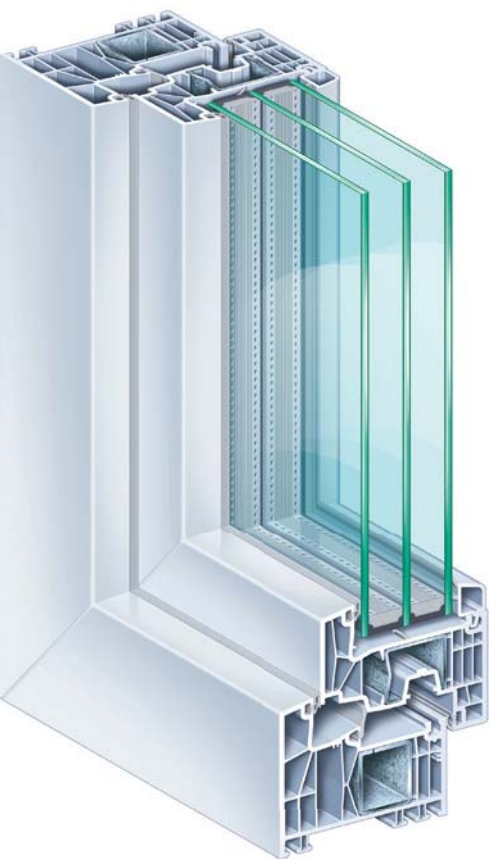

Neue
Zeiten
für
Fenster!

KÖMMERLING 88

Premium-Fenstersystem.

KÖMMERLING®

DAS FENSTER DER ZUKUNFT.

Es ist das Premium-Fenster für eine neue Zeit: **KÖMMERLING 88. Zukunftsweisend in der Wärmedämmung, Trendsetter im Design, Vorreiter in Qualität und Sicherheit. Und dank seiner Modularität und der innovativen Upgrade-Technologien bahnbrechend in der Individualität.**

KÖMMERLING macht das Passivhaus-Fenster zum Standard.

Das Premium-Fenstersystem **KÖMMERLING 88** zeichnet sich durch sein neuartiges, hochdämmendes 7-Kammer-Mitteldichtungssystem und die maximal dimensionierten Stahlverstärkungen aus. Bereits in der Standardausführung erfüllt die neue Profildesign-Generation, bei entsprechender 3-fach Verglasung mit 48 mm Dicke, die Wärmedämmwerte für Passivhäuser.

Sicher, ruhig und schön wohnen.

Auch im Hinblick auf das Design ist das neue System mit seinem großen Farbspektrum sowie der Einbaumöglichkeit von verdeckten Beschlägen richtungsweisend. Die intelligente Konstruktion nimmt 3-fach Verglasungen mit modernen Funktionsgläsern bis 56 mm Dicke auf. **KÖMMERLING 88** ermöglicht große Fensterflächen für solare Energiegewinne und bietet zudem hervorragenden Schall- und Einbruchschutz.

KÖMMERLING 88

Premium-Fenster- und Türensysteem mit zeitgemäßer Bautiefe von 88 mm.

- Geradliniges flächenversetztes Design mit schmalen Profilsichten für größtmöglichen Lichteinfall und höhere solare Energiegewinne.
- Passivhaustauglichkeit nach ift-Richtlinie WA-15/2 – $U_f\text{-Wert} = 0,95 \text{ W}/(\text{m}^2\text{K})$.
- Großes Verglasungsspektrum bis 56 mm Dicke zum Einsatz von 3-fach Verglasung oder speziellen Funktionsgläsern.
- Sichere Lastabtragung der hohen Glasgewichte auf die mittig angeordnete Stahlverstärkung.
- Hoher Bedienkomfort und zuverlässige Funktionalität durch modernste Technik.
- Pflegeleicht, langlebig und robust.
- Klassisch weiß, foliert in Holzstrukturen, Uni- oder Metallicfarben.